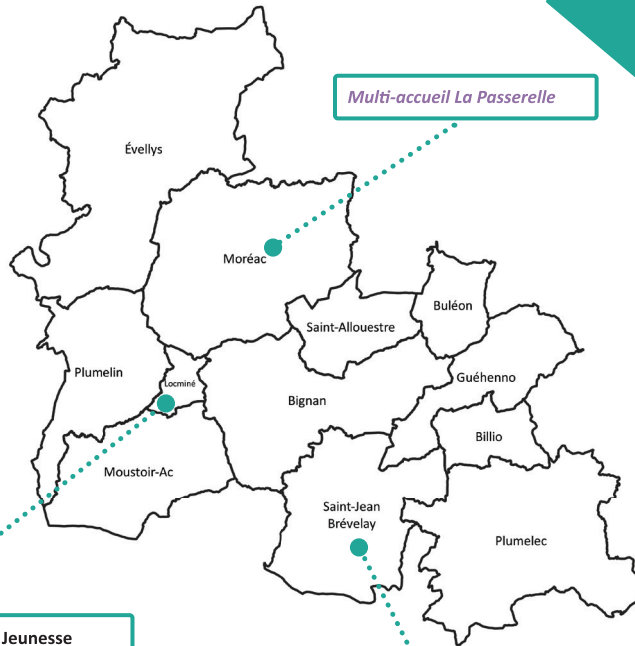

SERVICE
ENFANCE

WWW.CENTREMORBIHANCOMMUNAUTE.BZH

Centre
MORBIHAN
Communauté

CENTRE MORBIHAN COMMUNAUTE

Une intercommunalité au cœur du département du Morbihan,
au croisement de Vannes, Lorient et Pontivy.

RELAIS PETITE ENFANCE

Le Relais Petite Enfance de Centre Morbihan Communauté est situé sur 2 sites : Locminé et Saint Jean Brévelay. C'est un espace d'informations, de rencontres, d'écoute et d'échanges pour les parents, les assistantes maternelles et les gardes à domicile.

SERVICE ENFANCE

Centre
MORBIHAN
Communauté

Multi-accueil La Passerelle

Pôle Enfance Jeunesse

- Multi-accueil La Passerelle
- Relais Petite Enfance
- Accueil de Loisirs
- LAEP «Petite Bulle»

Pôle Petite Enfance

- Multi-accueil La Claire d'Eveil
- Relais Petite Enfance
- LAEP «Petite Bulle»